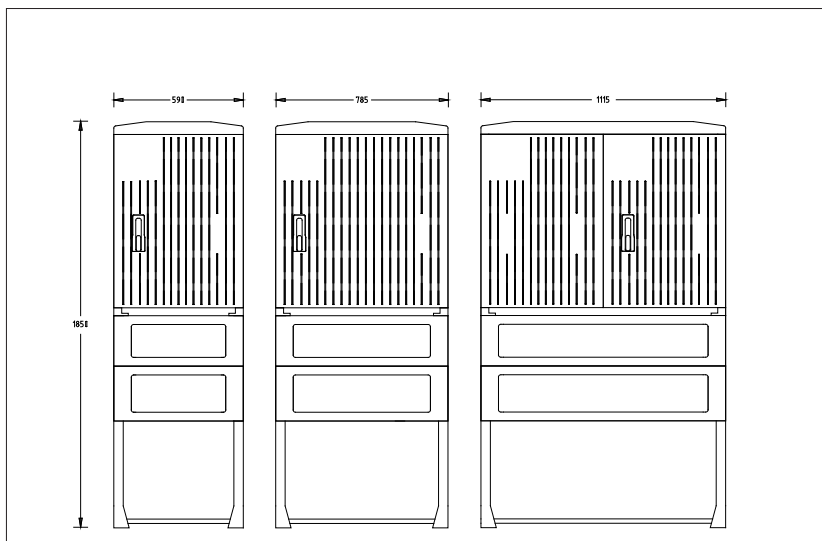

Säulen für allgemeine Verwendung

Gehäuse

- Säule für Freiluftaufstellung mit durchgehendem Seitenteil in den Bauhöhen 1850 und 2100 mm
- Material: Vollpolyester, glasfaserverstärkt
- witterungsbeständig, schlag- und stoßfest, schwer entflammbar
- Baukastensystem mit auswechselbaren Einzelteilen
- Tür und Rückwand mit profilierter Oberfläche
- Kabelabfangschiene
- Schwenkhebelgriff für Profilhalbzylinder, Einfach- oder Doppelschließung
- Farbe: RAL 7035 lichtgrau
- Schutzart: IP44

Bestückung

- 1 Montageplatte aus Stahlblech/Kunststoff

Einsatzschwerpunkte

Gern bestücken wir Ihnen diese Gehäuse entsprechend unserer Standardvarianten bzw. nach Ihren Bedürfnissen, u. a. als Kabelverteiler, Zählersäule, Wandlerschrank, Straßenbeleuchtungsschrank, Marktplatzverteiler oder Campingplatzverteiler.