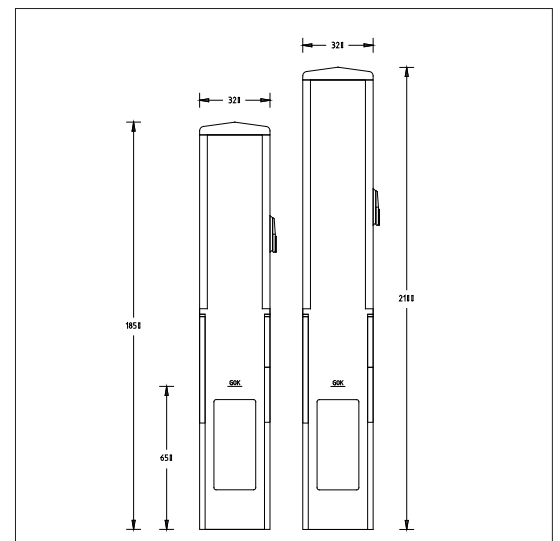

Säulen für allgemeine Verwendung

Gehäuse

- Säule für Freiluftaufstellung mit durchgehendem Seitenteil in den Bauhöhen 1850 und 2100 mm
- Material: Vollpolyester, glasfaserverstärkt
- witterungsbeständig, schlag- und stoßfest, schwer entflammbar
- Baukastensystem mit auswechselbaren Einzelteilen
- Tür und Rückwand mit profilierter Oberfläche
- Kabelabfangschiene
- Schwenkhebelgriff für Profilhalbzylinder, Einfach- oder Doppelschließung
- Farbe: RAL 7035 lichtgrau
- Schutzart: IP44

Bestückung

- 1 Montageplatte aus Stahlblech/Kunststoff

Einsatzschwerpunkte

Gern bestücken wir Ihnen diese Gehäuse entsprechend unserer Standardvarianten bzw. nach Ihren Bedürfnissen, u. a. als Kabelverteiler, Zählersäule, Wandlerschrank, Straßenbeleuchtungsschrank, Marktplatzverteiler oder Campingplatzverteiler.