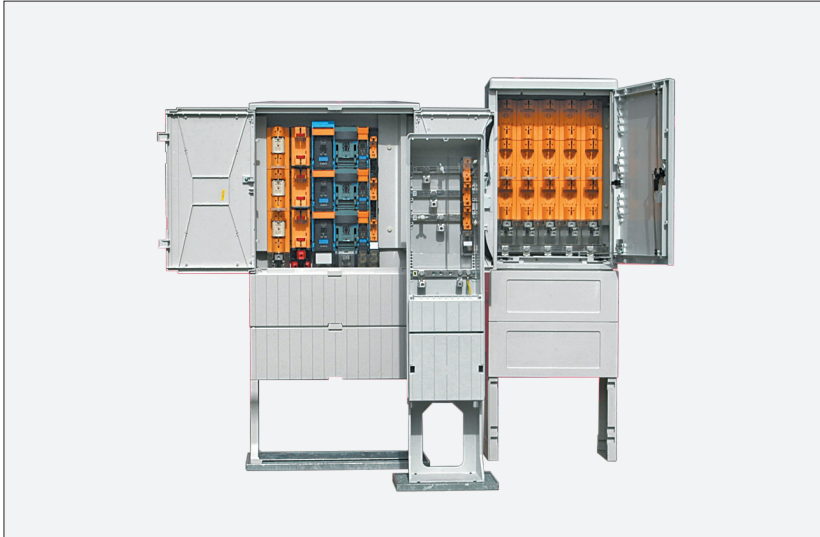

Kabelverteilerschränke Hausanschluss- säulen

Gehäuse

- Schränke/Säulen für Freilandaufstellung mit Sockel oder durchgehenden Seitenteilen in den Bauhöhen 1850 und 2100 mm
- Material: Vollpolyester, glasfaserverstärkt
- witterungsbeständig, schlag- und stoßfest, schwer entflammbar
- Baukastensystem mit auswechselbaren Einzelteilen
- Tür und Rückwand mit profilierter Oberfläche
- Kabelabfangschiene
- Schwenkhebelgriff für Profilhalbzylinder, Einfach- oder Doppelschließung
- Farbe: RAL 7035 lichtgrau
- Schutzart: IP44

Weitere Bestückungsvarianten teilen wir Ihnen gern auf Anfrage mit.

Bestückung

- 1 Sammelschienensystem 4-polig
- Sicherungsleisten/Lastschaltleisten NH 00 bis NH 3
- V-Direktanschlussklemmen/Flachanschluss
- Reserveplätze einzeln abgedeckt
- 1 Durchführung für Baustrom

Einsatzschwerpunkte

- Verteilersäule mit Sockel als Hausanschlusssäule
- Kabelverteiler im NS-Verteilernetz

Den Produktkatalog finden Sie auf unserer Homepage www.uesa.de.