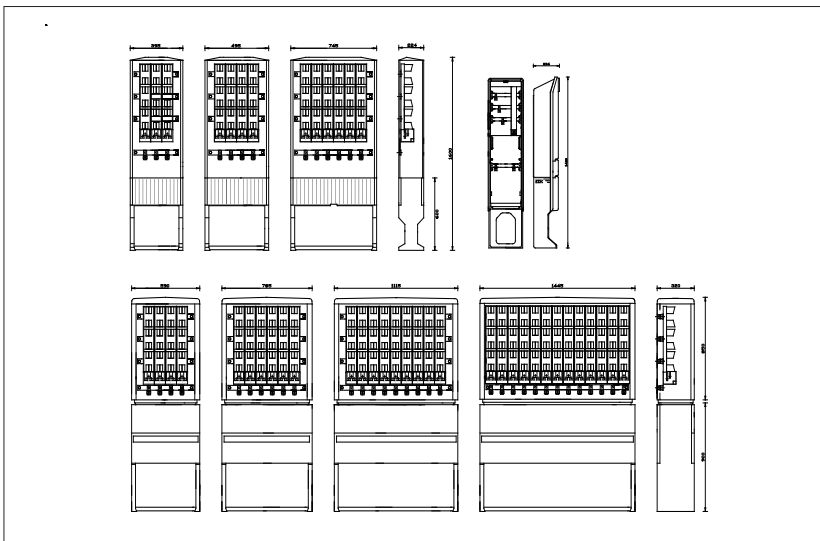

Kabelverteilerschränke Hausanschluss- säulen

Gehäuse

- Schränke/Säulen für Freilandaufstellung mit Sockel oder durchgehenden Seitenteilen in den Bauhöhen 1850 und 2100 mm
- Material: Vollpolyester, glasfaserverstärkt
- witterungsbeständig, schlag- und stoßfest, schwer entflammbar
- Baukastensystem mit auswechselbaren Einzelteilen
- Tür und Rückwand mit profilierter Oberfläche
- Kabelabfangschiene
- Schwenkhebelgriff für Profilhalbzylinder, Einfach- oder Doppelschließung
- Farbe: RAL 7035 lichtgrau
- Schutzart: IP44

Weitere Bestückungsvarianten teilen wir Ihnen gern auf Anfrage mit.

Bestückung

- 1 Sammelschienensystem 4-polig
- Sicherungsleisten/Lastschaltleisten NH 00 bis NH 3
- V-Direktanschlussklemmen/Flachanschluss
- Reserveplätze einzeln abgedeckt
- 1 Durchführung für Baustrom