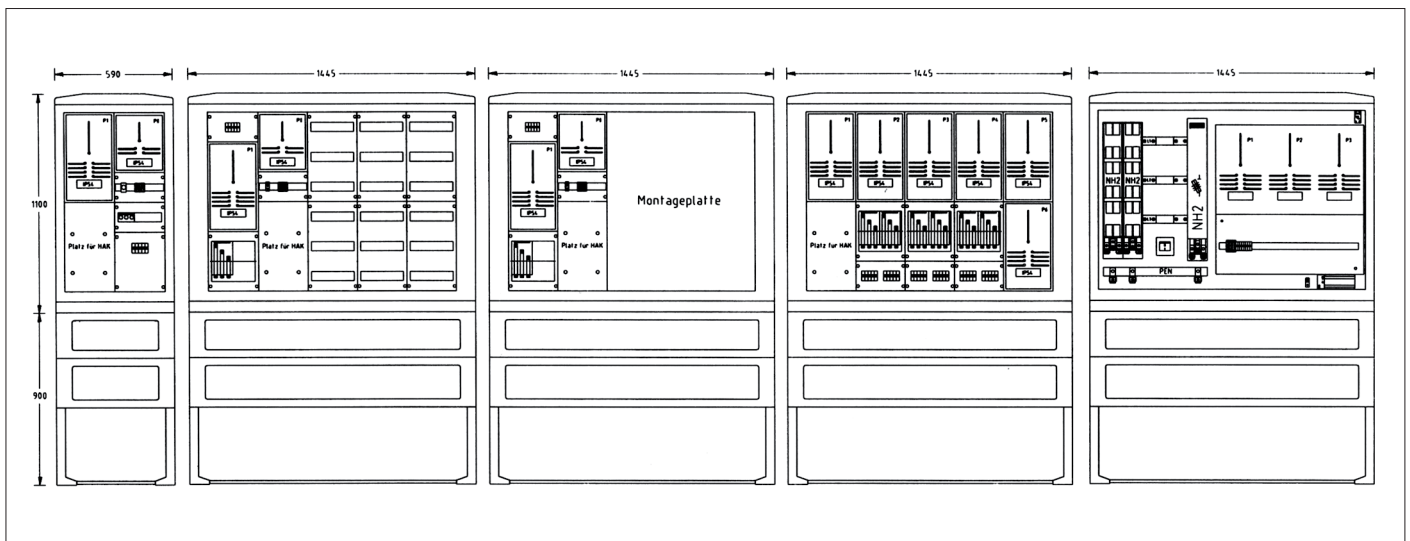

Zähleranschluss- säulen

Gehäuseteile

- Material: Vollpolyester, glasfaserverstärkt
- witterungsbeständig, schlag- und stoßfest, schwer entflammbar
- wirkungsvolle Belüftung
- Baukastensystem mit auswechselbaren Einzelteilen
- Tür und Rückwand mit profiliertes Oberfläche
- Kabelabfangschiene
- Schwenkhebelgriff für Profilhalbzylinder, Einfach- oder Doppelschließung mit Schlosskappe
- Farbe: RAL 7035 lichtgrau
- Schutzart: IP44

Weitere Bestückungsvarianten teilen wir Ihnen gern auf Anfrage mit.

Technische Daten · Direktmessungen

- entsprechend den Technischen Anschlussbedingungen des jeweiligen VNB
- Optionen: Anzahl der Zählerplätze nach Bedarf, Verteilerfelder bestückt/unbestückt, Montageplatte aus Stahlblech/Kunststoff, Sondervarianten, Sockelfüller

Technische Daten · Wandlermessungen

- entsprechend den Technischen Anschlussbedingungen des jeweiligen VNB
- Optionen: Anzahl der Kundenabgänge nach Bedarf, Sondervarianten, Sockelfüller

Produktkataloge für die VNB finden Sie auf unserer Homepage www.uesa.de.